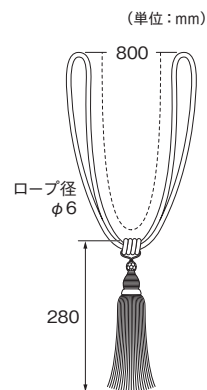

ベージュ

イエロー

ライトグリーン

ライトブラウン

コーラル

グレー

タッセルSS45

6色 素材：レーヨン50%・綿50%

単位：円(税別)				
カラー	JANコード	単価	箱詰数量	箱詰価格
ベージュ	521923	3,200	5組	16,000
イエロー	521978			
ライトグリーン	588117			
ライトブラウン	588124			
コーラル	588131			
グレー	588148