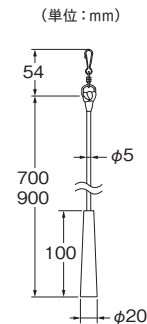

カーテンバトン グレー ロープタイプ NEW

素材：700 レーヨン58%・綿37%・ポリエステル5%
900 レーヨン57%・綿39%・ポリエステル4%

単位：円(税別)

商品名	カラー	JANコード	数量	価格
カーテンバトン グレー ロープタイプ	700mm	927886	1本	3,500
	900mm	927893		3,800

※ご注文は受注単位でお願いします。

※ロープタイプは、引く動作による操作のため、入隅などでカーテンの両側にスペースがない場合には、ご使用いただけません。