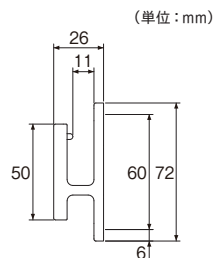

パルト

素材：オレフィン系樹脂被覆金属板・ガラス入りナイロン樹脂

コーディネートレール
ネクスティ ▶ P.318 エリート ▶ P.334

単位：円(税別)

カラー	工事用			工事用(1コ入)			
	JANコード	単価	箱詰数量	箱詰価格	JANコード	数量	価格
プレーンホワイト	820095	810	10コ	8,100	820330	1コ	960
ホワイトグレイ	820101				820347		
アッシュグレイ	820118				820354		
ナチュラルグレイ	820125				820361		
オーク	892207				899350		
ライトグレイ	820132				820378		
マイルドグレイ	820149				820385		
ビターグレイ	820170				820415		
ウォールナット	820187				820422		
ダークマホガニー	820194				820439		

※付属の取付けビスは、マルサラ全ネジ3.0×25です。

※ふさかけ用取付ネジとしてマルサラ全ネジ3.0×20、3.0×25、3.0×35を用意しています。カラーはホワイト、ウォームホワイト、ブロンズ、ライトオーク、シルバー、ブラック(3.0×35のみ)があります。詳しくはP.529をご参照ください。