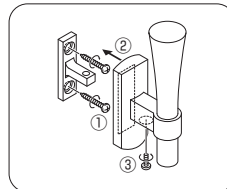

取付方法

単位：円(税別)