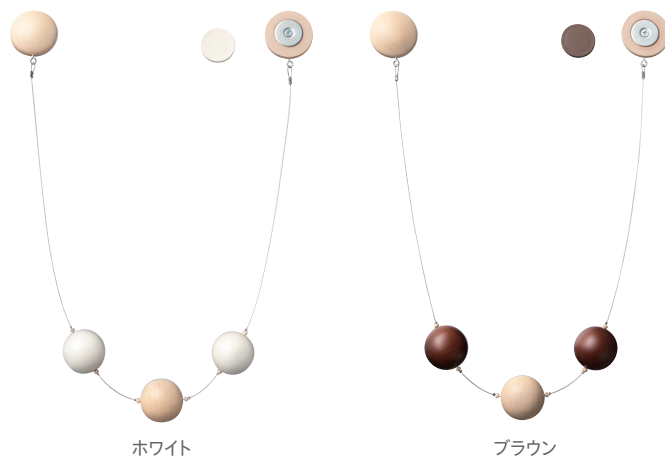

### 使用方法

表側のマグネットプレートと裏側のタッセル本体でカーテンを挟み、取り付けます。

裏側からカーテンを束ね、表側のマグネットプレートに合わせ固定します。

タッセルを使用しない時は、カーテンの裏に下げておけます。

カラー:ブラウン

ホワイト

ブラウン

マグネットタッセルC