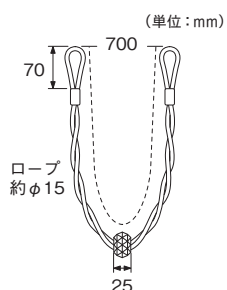

### タッセルGC70

2色 素材：綿55%・レーヨン45%・アクリル

単位：円(税別)			
カラー	JANコード	数量	価格
ホワイト	752488	1本	<b>5,700</b>
ダークブラウン	752495		

※タッセル1本につき、セーフティリング(P.268)2コ付属しています。

カラー：ダークブラウン

ネイビー

ターコイズ

シルバーグレー