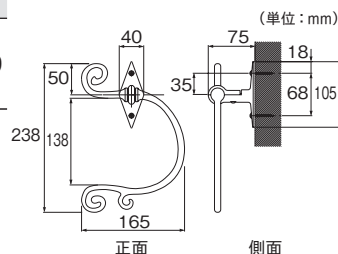

カラー：ブラック

カーテンホルダー

カーテンレールとの組み合わせで窓辺をトータルに演出します。