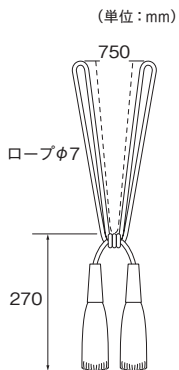

タッセルPW75

6色 素材：レーヨン65%・綿35%

単位：円(税別)

カラー	JANコード	数量	価格
ベージュ	587998	1本	5,600
ゴールド	588001		
チャコール	588018		
アイボリー	588025		
シルバー	588032		
ブラウン	588049		

※タッセル1本につき、セーフティリング(P.268)2コ付属しています。
※高温・多湿(脱衣所等)で使用しますと、タッセルの色がカーテンにつく事がありますのでご注意ください。