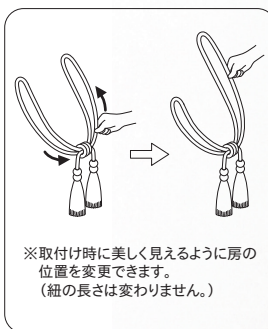

使用方法

カラー：シルバー

NEW

ふさかけ

セーフティ
リング

セーフティ
ふさかけA

マグネット
ふさかけ

リターン
マグネット

スタイル
マグネット

アーム
ホルダー

カーテン
ホルダー

マグネット
タッセル

ワイヤー
タッセル

タッセル

BWL75

BWC60

PC80・UC75

MC70・GC70

CT60・KC65

JC75

BC75

MT75・DS70

FC70・TC75

WC65・AS70

KS80

ES80・SS45

BW65

PW75・MS75

ライン

ドロップ

ウィンドウ

チャーム

NEW

カーテン

ボタン