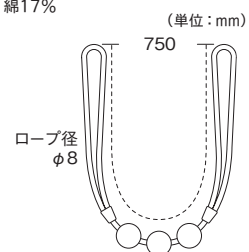

タッセルBC75

3色 素材：コットンホワイト／綿100%
コットンベージュ コットングレー／ビスコース83%・綿17%

単位：円(税別)			
カラー	JANコード	数量	価格
コットンホワイト	751016	1本	6,300
コットンベージュ	750989		
コットングレー	750996		

※タッセル1本につき、セーフティリング(P.268)2コ付属しています。