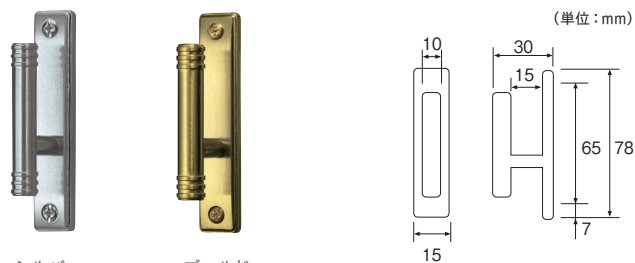

ロワール

素材：亜鉛

シルバー

ゴールド

単位：円(税別)

カラー	工事用				工事用(1コ入)		
	JANコード	単価	箱詰数量	箱詰価格	JANコード	数量	価格
シルバー	449197	690	30コ	20,700	601601	1コ	820
ゴールド	449203				601618		

※付属の取付けビスは、マルサラ全ネジ3.0×25です。