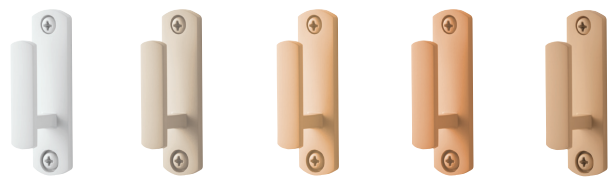

コンフィ

素材：亜鉛

プレーンホワイト アッシュグレイ ナチュラルグレイ ライトグレイ オーク