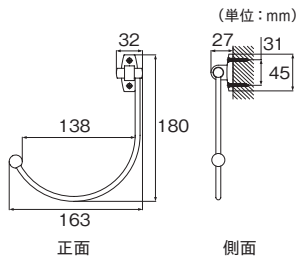

アームホルダーA

素材：スチール・亜鉛

単位：円(税別)

カラー	JANコード	数量	価格
シルバーサテン	522241	1コ	4,530
シルバー	522258		
ブラック	522265		

※付属の取付けビスはマルサラ全ネジ3.0×35です。
※左右どちらにも使用できます。
※製品の構造上、動作にばらつきがあることがあります。
※許容荷重は1kgです。

シルバーサテン

シルバー

ブラック