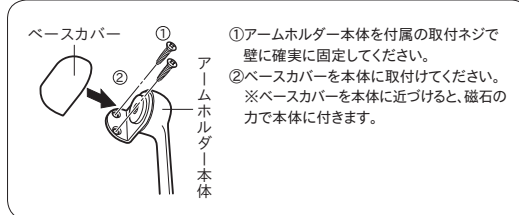

シルバー

ゴールド

取付方法