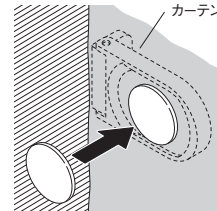

リターンカーテンの端が壁にピッタリ納まるよう、マグネットで挟みます。