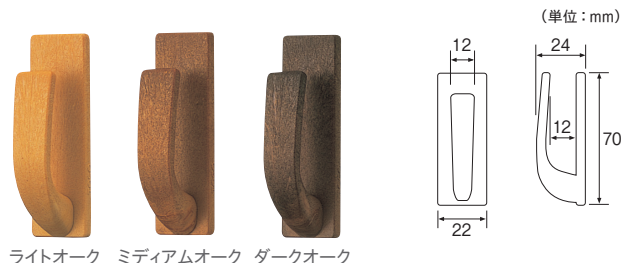

ジュア

素材：ABS発泡樹脂 **接着タイプ**

ライトオーク ミディアムオーク ダークオーク

単位：円(税別)

カラー	工事用				店頭用(1組2コ入)			
	JANコード	単価	箱詰数量	箱詰価格	JANコード	単価	箱詰数量	箱詰価格
ライトオーク	399195	260	50コ	13,000	396798	620	5パック	3,100
ミディアムオーク	399201				396804			
ダークオーク	399218				396811			

※工事用のご注文は箱単位でお願いします。
※店頭用のご注文は1パックより承ります。

※接着タイプは耐荷重1kg以内でご使用いただき、こわれ物や貴重品は掛けしないでください。
※接着タイプは取付けられない所がありますのでご注意ください(凸凹、ざらざら、表面がはがれやすい面)。

NEW
ふさかけ

セーフティー
リング

セーフティー
ふさかけA

マグネット
ふさかけ

リターン
マグネット

スタイル
マグネット

アーム
ホルダー

カーテン
ホルダー

マグネット
タッセル

ワイヤー
タッセル

タッセル

BWL75

BWC60

PC80・UC75

MC70・GC70

CT60・KC65

JC75

BC75

MT75・DS70

FC70・TC75

WC65・AS70

KS80

ES80・SS45

BW65

PW75・MS75

ライン
ドロップ

ウィンドウ
チャーム

NEW
カーテン
ボタン