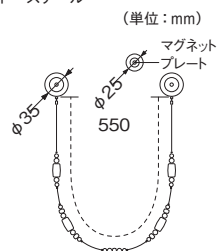

※カーテン生地厚みは1mm程度をご使用ください。