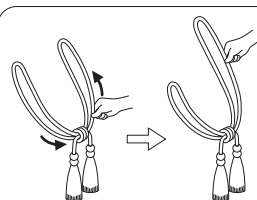

使用方法

※取付け時に美しく見えるように
房の位置を変更できます。
(紐の長さは変わりません。)