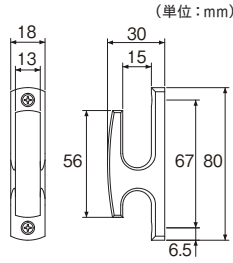

ノルディ

素材：天然木

コーディネートレール
ノルディ 25 ▶ P.178

単位：円(税別)

カラー	JANコード	工事中	
		数量	価格
アッシュ	818702	1コ	1,600
オーク	818719		
チェリー	818726		
ウォールナット	818733		

※付属の取付けビスは、ナベ全ネジ3.0×25です。