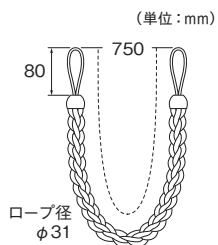

### タッセルJC75

3色 素材：ビスコース46%・麻28%・綿26%・天然木

単位：円(税別)

カラー	JANコード	数量	価格
アイボリー	801247	1本	6,400
ブラウン	801254		
ブラック	801230		

※タッセル1本につき、セーフティリング(P.268)2コ付属しています。  
 ※木部分は天然素材のため、色が多少異なる場合があります。  
 ※高温・多湿(脱衣所等)で使用しますと、タッセルの色がカーテン  
 につくことがありますので、ご注意ください。  
 ※天然素材のため、毛羽立ちが生じる場合があります。