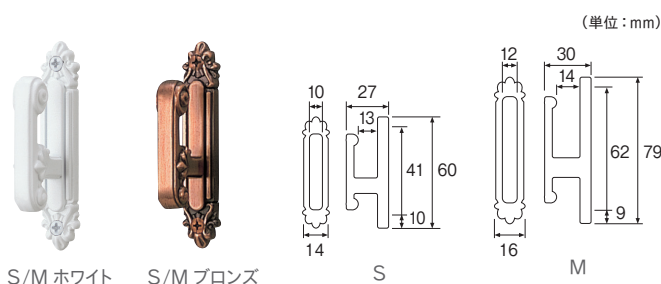

ウィーン

素材：亜鉛

S/M ホワイト

S/M ブロンズ

S

M

単位：円(税別)

カラー	工事用				店頭用(1組2コ入)			
	JANコード	単価	箱詰数量	箱詰価格	JANコード	単価	箱詰数量	箱詰価格
Mホワイト	504537	590	30コ	17,700	504940	1,430	5パック	7,150
Mブロンズ	449005				200897			
Sホワイト	504520	400	50コ	20,000	504933	940	5パック	4,700
Sブロンズ	449012				200880			

※工事用の付属の取付けビスは、マルサラ全ネジ3.0×25、店頭用の付属の取付けビスは、マルサラ全ネジ3.0×16です。

※工事用のご注文は箱単位でお願いします。
※店頭用のご注文は1パックより承ります。

デュオ

素材：ABS樹脂・ナイロン 石膏クギ対応