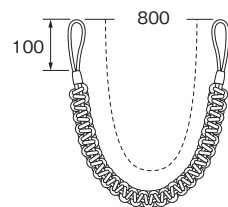

PC80

3色 素材：ポリエステル70%・綿30%

単位：円(税別)

カラー	JANコード	数量	価格
アイボリー	832418	1本	6,400
グレー	832425		
ブラック	832401		

(単位：mm)

※タッセル1本につき、セーフティリング(P.268)2コ付属しています。