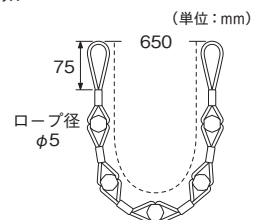

タッセルKC65

4色 素材：ビスコース60%・綿35%・ポリエステル5%・アクリル

単位：円(税別)			
カラー	JANコード	数量	価格
ホワイト	750859	1本	5,600
グレー	750866		
ベージュ	750873		
チャコール	750880		

※タッセル1本につき、セーフティリング(P.268)2コ付属しています。