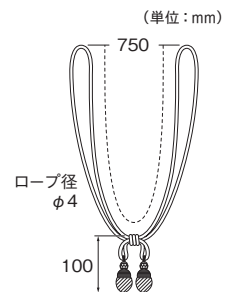

NEW
ふさかけ

セーフティ
リング

セーフティ
ふさかけA

マグネット
ふさかけ

リターン
マグネット

スタイル
マグネット

アーム
ホルダー

カーテン
ホルダー

マグネット
タッセル

ワイヤー
タッセル

タッセル

BWL75

BWC60

PC80・UC75

MC70・GC70

CT60・KC65

JC75

BC75

MT75・DS70

FC70・TC75

WC65・AS70

KS80

ES80・SS45

BW65

PW75・MS75

ライン
ドロップ

ウィンドウ
チャーム

NEW
カーテン
パトン