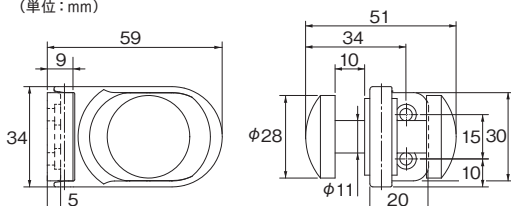

## リターンマグネットII

荷重がかかるとふさかけごと外れます。

安全対策品

1色 素材：天然木・ナイロン・スチール・ABS樹脂・マグネット

単位：円(税別)

カラー	JANコード	数量	価格
ホワイト	785578	1コ	1,790

※付属の取付けビスは、ナベ全ネジ3.0×35です。  
※本体とマグネットフック2コ入です。

(単位：mm)