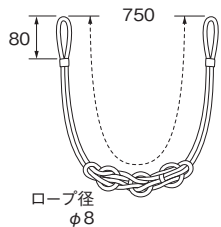

### UC75

3色 素材：綿70%・ポリエステル30%

単位：円(税別)

カラー	JANコード	数量	価格
オフホワイト	832456	1本	<b>5,300</b>
エクリュ	832449		
ライトブラウン	832432		

※タッセル1本につき、セーフティリング(P.268)2コ付属しています。

(単位：mm)

ロープ径  
φ8

カラー：オフホワイト