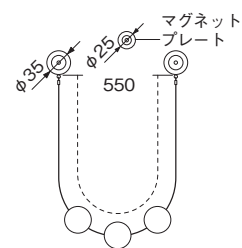

ゴールド

ベージュ

モーヴ

アイボリー

モスグリーン

ブラウン

マグネットタッセルD

荷重がかかると外れるタッセルです。

安全対策品

6色 素材:レーヨン60%・綿40%・天然木・ABS樹脂・マグネット・スチール

(単位:mm)

単位:円(税別)			
カラー	JANコード	数量	価格
ベージュ	793603	1本	5,300
モーヴ	793610		
ゴールド	793627		
アイボリー	793634		
モスグリーン	793641		
ブラウン	793658		

※カーテン生地は1mm程度をご使用ください。

※高温・多湿(脱衣所等)で使用しますとタッセルの色がカーテンにつく事がありますのでご注意ください。