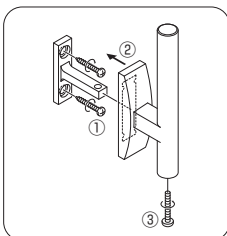

取付方法

コーディネートレール
グレイスフィーノ 19 ▶ P.142

単位：円(税別)

カラー	工外用		
	JANコード	数量	価格
シルバー	601427	1コ	1,170
ミストシルバー	601434		
パールグレー	601441		

※付属の取付けビスは、ナベ全ネジ3.0×25です。
※付属の固定ネジは、ナベM3×20です。