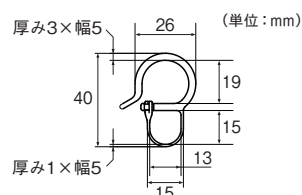

セーフティーリング

1色 素材：アセタール樹脂

カラー	工事用(1組2コ入)		
	JANコード	数量	価格
ホワイト	792040	1袋	190

単位：円(税別)

※上記のような安全対策品をご使用になっても、事故が完全に回避されるわけではありません。危険性を十分に認識したうえでご使用をお願いします。