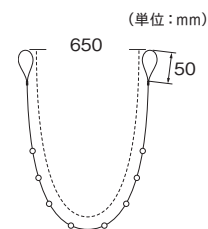

ワイヤータッセル

シンプルなカーテンスタイルに最適なタッセルです。

ワイヤータッセルT65

2色 素材：アクリル・ガラス・ステンレス

カラー	JANコード	単位：円(税別)	
		数量	価格
ホワイト	571454	1本	3,600
ブラック	571461		

※タッセル1本につき、セーフティリング(P.268)2コ付属しています。
※強い衝撃を与えると、破損する恐れがあります。ご注意ください。

ワイヤータッセルD65

2色 素材：ステンレス・アクリル

カラー	JANコード	単位：円(税別)	
		数量	価格
クリア	547282	1本	4,000
セピア	547299		

※タッセル1本につき、セーフティリング(P.268)2コ付属しています。