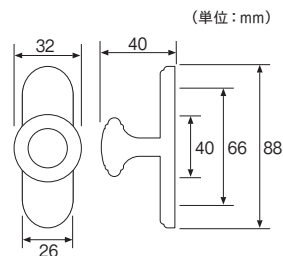

ふさかけ

カーテンレールやタッセルとのコーディネートが楽しめる豊富なバリエーション。

ギャラリー

素材：亜鉛

取付方法

単位：円(税別)

カラー	JANコード	工事用	
		数量	価格
ゴールド	821474	1コ	1,600

※付属の取付けビスは、マルサラ全ネジ3.0×25です。

ラグレスB

素材：亜鉛・天然木

コーディネートレール
ラグレス 33 ▶ P.204

単位：円(税別)

カラー	JANコード	工事用	
		数量	価格
ダークオーク	474359	1組	3,190
アンティークホワイト	543642	(2コ入)	

※付属の取付けビスは、マルサラ全ネジ3.0×25です。

取付方法

ロータス

素材：亜鉛

取付方法

単位：円(税別)

カラー	JANコード	工事用		
		単価	箱詰数量	箱詰価格
Mシルバー	448954	1,100	10コ	11,000
Mゴールド	448947			

※付属の取付けビスは、マルサラ全ネジ3.0×25です。

※ご注文は箱単位をお願いします。