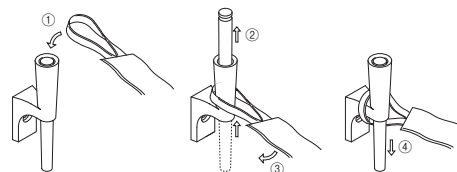

※付属の取付けビスは、ナベ全ネジ3.5×35です。  
※裏面に突起(回り止め)があるため、コンクリート等の硬い壁には取付けできません。

タッセル取外し時のイライラを解消します。

タッセル片側を固定することで、カーテンを束ねる際のタッセルの抜け落ちを防止します。

【使用方法】

アーム下部を上へスライドさせ、タッセルの片側をアームの奥に入れます。アームを戻すとタッセル片側が外れなくなります。もう片側は通常どおり上から掛けて使用してください。