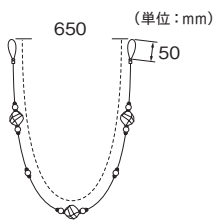

ワイヤータッセルD65

2色 素材：ステンレス・アクリル

カラー	JANコード	単位：円(税別)	
		数量	価格
クリア	547282	1本	4,000
セピア	547299		

※タッセル1本につき、セーフティリング(P.268)2コ付属しています。

カラー：クリア