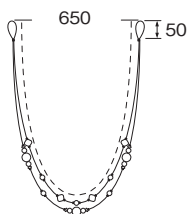

※タッセル1本につき、セーフティリング(P.268)2コ付属しています。
※刺繍や目の粗いカーテンに使用するとひっかかりが生じることがありますのでご注意ください。