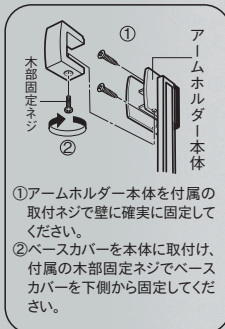

取付方法

①アームホルダー本体を付属の取付ネジで壁に確実に固定してください。
②ベースカバーを本体に取り付け、付属の木部固定ネジでベースカバーを下側から固定してください。

カラー：ダークマホガニー

アームホルダーD

素材：スチール

単位：円(税別)

カラー	JANコード	数量	価格
ブラック	547138		
ラスティブラウン	547145	1コ	13,050

※付属の取付けビスはナベ全ネジ3.5×35です。
※左右どちらにも使用できます。
※製品の構造上、動作にばらつきがあることがあります。
※許容重量は1kgです。