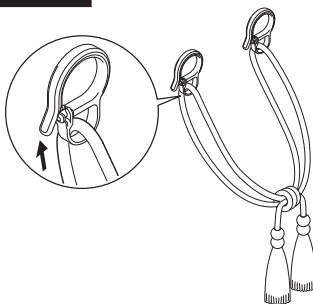

## セーフティーリング

タッセルにつけて使う部品です。

荷重がかかるとセーフティーリングからタッセルが外れるので安心です(特許登録済)。

※P.278～ワイヤータッセル、P.280～タッセルに付属しています。

安全対策品

### 使用方法

タッセルにセーフティーリングをセットし、ぱちんと音がするまではめ込み、取付けてください。

セーフティーリングをふさかけに引っ掛け、カーテンを束ねてください。

下方方向に力が加わるとセーフティーリングからタッセルが外れます。