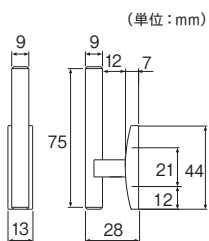

※付属の取付けビスは、マルサラ全ネジ3.0×25です。

※ふさかけ用取付ネジとしてマルサラ全ネジ3.0×20、3.0×25、3.0×35を用意しています。カラーはホワイト、ウォームホワイト、ブロンズ、ライトオーク、シルバー、ブラック(3.0×35のみ)があります。詳しくはP.529をご参照ください。

フィーノ

素材：亜鉛

シルバー ミストシルバー パールグレー

取付方法

コーディネートレール  
グレイスフィーノ 19 ▶ P.142