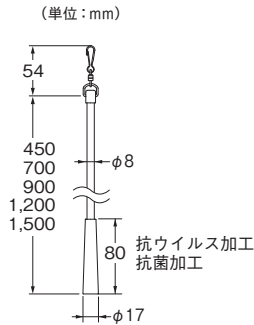

## カーテンバトン ホワイト Renewal

素材：スチール

ホワイト

単位：円(税別)

商品名	カラー	JANコード	数量	価格
カーテンバトン ホワイト (スチール)	450mm	927800	1本	<b>2,700</b>
	700mm	927817		<b>2,900</b>
	900mm	927824		<b>3,100</b>
	1,200mm	927831		<b>3,400</b>
	1,500mm	927848		<b>3,700</b>