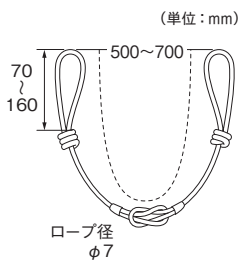

使用方法

※ループ部分が伸縮します。小さなお子様を遊ばせないようご注意ください。

カラー：ブラウン

小窓や掃き出し窓などカーテンのボリュームが違う窓でも大丈夫!

0.5m幅 ドレープカーテン(左)  
1.5m幅 ドレープカーテン(右)

小窓や、薄い生地などのボリュームの少ないカーテンに使う場合は、50cm~70cm対応のタッセルBWC60がオススメです。長さを変えられるため、サイズの違う窓でも同じタッセルでコーディネートすることができます。