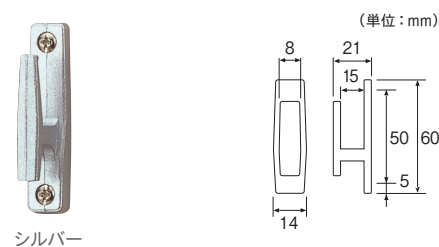

シルバー

単位：円(税別)

カラー	工事用			
	JANコード	単価	箱詰数量	箱詰価格
シルバー	448985	200	100コ	20,000

※付属の取付けビスは、マルサラ全ネジ3.0×16です。
※ご注文は箱単位でお願いします。