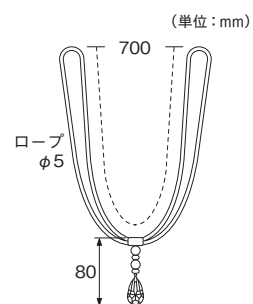

### タッセルMC70

4色 素材：綿62%・レーヨン38%・アクリル・ABS樹脂

単位：円(税別)			
カラー	JANコード	数量	価格
アイボリー	752402	1本	<b>3,900</b>
ベージュ	752419		
エンジ	752426		
ブラウン	752433		

※タッセル1本につき、セーフティリング(P.268)2コ付属しています。

**NEW**  
ふさかけ

セーフティ  
リング