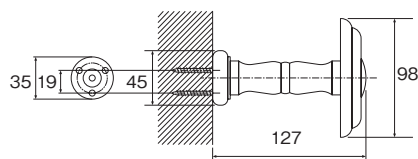

ダークマホガニー

(単位：mm)

単位：円(税別)

カラー	JANコード	数量	価格
ホワイトグレイ	666334		
ライトグレイ	666358	1組	<b>3,730</b>
ミディアムグレイ	361369	(2コ入)	
ダークマホガニー	666365		

※付属の取付けビスはナベ全ネジ4.0×35です。

NEW  
ふさかけ

セーフティー  
リング

セーフティー  
ふさかけA