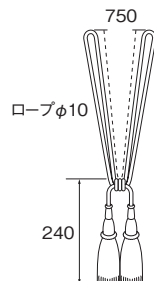

タッセルMS75

6色 素材：レーヨン50%・綿50%

単位：円(税別)

カラー	JANコード	数量	価格
ベージュ	504155	1本	4,500
ゴールド	504179		
セピア	587950		
ラベンダー	587967		
パールピンク	587974		
オリーブ	587981		

※タッセル1本につき、セーフティリング(P.268)2コ付属しています。

(単位：mm)