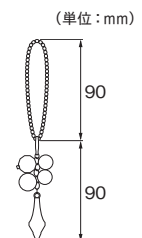

カラー：パールシルバー

パールとクリスタル、2つの輝きのチャーム。ワイヤータッセルP65とコーディネートできます。

PHOTO：チェーンを外してリングランナーに吊り下げた例