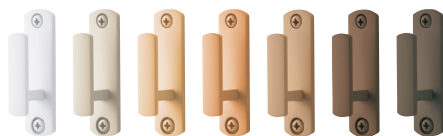

セlestタ
¥900 (M)/コ
¥640 (S)/コ
P.265

NEW