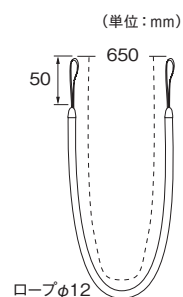

ホワイト アイボリー パープル ブラウン ブラック

タッセルAS70

5色 素材：レーヨン65%・綿35%・アクリル

		単位：円(税別)	
カラー	JANコード	数量	価格
ホワイト	752501	1本	4,700
アイボリー	752518		
パープル	752525		
ブラウン	752532		
ブラック	752549		

※タッセル1本につき、セーフティリング(P.268)2コ付属しています。