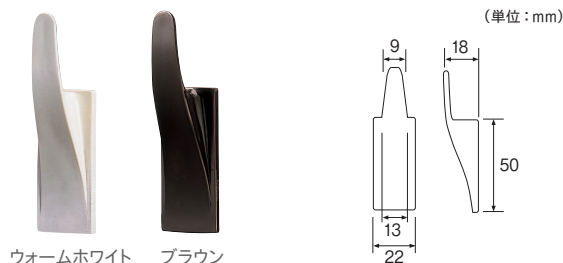

ストーク

素材：ABS樹脂/有機系抗菌剤入 **接着タイプ**

ウォームホワイト ブラウン

単位：円(税別)

カラー	工事用				店頭用(1組2コ入)			
	JANコード	単価	箱詰数量	箱詰価格	JANコード	単価	箱詰数量	箱詰価格
ウォームホワイト	410463	260	50コ	13,000	396750	620	5パック	3,100
ブラウン	410487				396774			

※工事用のご注文は箱単位でお願いします。
※店頭用のご注文は1パックより承ります。