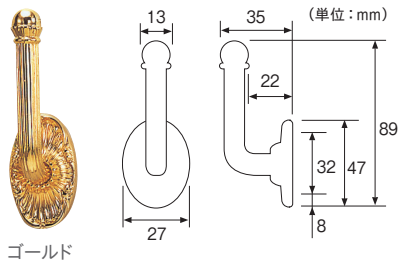

ふさかけ

カーテンレールやタッセルとのコーディネートが楽しめる豊富なバリエーション。

ギャラリー

素材：亜鉛

ゴールド