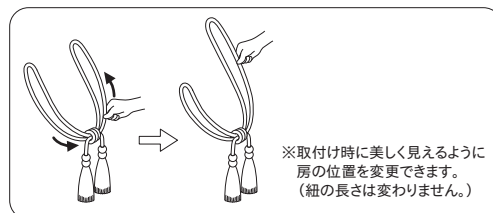

使用方法

カラー：セピア