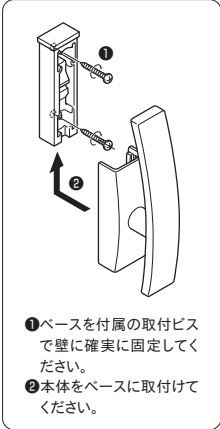

セーフティーふさかけ A

安全対策品

荷重がかかると本体が外れる
安心設計のふさかけです(特許登録済)。

取付方法

使用方法

セーフティーふさかけA

5色 素材：ポリカーボネート樹脂・ナイロン

単位：円(税別)

カラー	工事中		
	JANコード	数量	価格
ホワイト	791982	1コ	550
ナチュラル	792026		
ライト	792019		
ミディアム	792002		
ダーク	791999		

※付属の取付けビスは、サラ全ネジ3.0×25です。

マグネットふさかけ

安全対策品

マグネットでカーテンをはさみ固定するタイプのふさかけです。

荷重がかかるとふさかけごと外れます。
壁にふさかけを取付けできない状況でも、タッセルを使用することができます。
お手持ちのタッセルを組み合わせてご使用ください。

マグネットふさかけ

5色 素材：天然木・スチール・マグネット

単位：円(税別)

(単位：mm)

カラー	JANコード	数量	価格
ホワイト	792057	1コ	1,090
ナチュラルグレイ	793351		
ライトグレイ	793368		
ウォールナット	793375		
ダークマホガニー	793382		

※上記のような安全対策品をご使用になっても、事故が完全に回避されるわけではありません。危険性を十分に認識したうえでご使用をお願いします。

NEW
ふさかけ

セーフティ
リング

セーフティ
ふさかけA

マグネット
ふさかけ

リターン
マグネット

スタイル
マグネット

アーム
ホルダー

カーテン
ホルダー

マグネット
タッセル

ワイヤー
タッセル

タッセル

BWL75

BWC60

PC80・UC75

MC70・GC70

CT60・KC65

JC75

BC75

MT75・DS70

FC70・TC75

WC65・AS70

KS80

ES80・SS45

BW65

PW75・MS75

ライン
ドロップ

ウィンドウ
チャーム

NEW

カーテン
ボタン