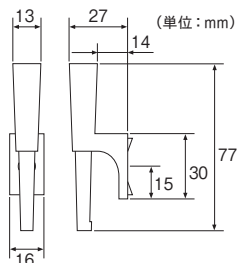

※付属の取付けビスは、ナベ全ネジ3.5×35です。  
※裏面に突起(回り止め)があるため、コンクリート等の硬い壁には取付けできません。

タッセル取外し時のイライラを解消します。

タッセル片側を固定することで、カーテンを束ねる際のタッセルの抜け落ちを防止します。

【使用方法】

アーム下部を上へスライドさせ、タッセルの片側をアームの奥に入れます。アームを戻すとタッセル片側が外れなくなります。もう片側は通常どおり上から掛けて使用してください。