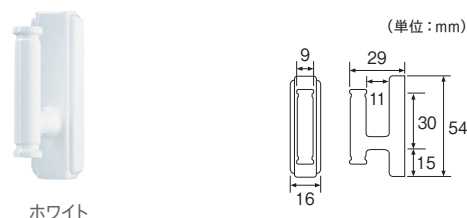

ホワイト

単位：円(税別)

カラー	工事用				店頭用(1組2コ入)			
	JANコード	単価	箱詰数量	箱詰価格	JANコード	単価	箱詰数量	箱詰価格
ホワイト	504810	550	20コ	11,000	462615	1,140	5パック	5,700

※石膏クギとサラ全ネジ3.0×16が入っています。下地のない場所では石膏クギをご使用ください。

※工事用のご注文は箱単位でお願いします。

※店頭用のご注文は1パックより承ります。

取付方法

木部にも石膏ボードにも取付けできます。
(木ネジの場合)

(石膏クギの場合)