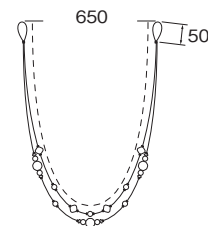

ワイヤータッセルA65

5色 素材：ステンレス・アクリル

カラー	JANコード	単位：円(税別)	
		数量	価格
ベージュ	547251	1本	5,600
ウルトラマリン	522180		
ワインレッド	522197		
セピア	547268		
グリーン	547275		

(単位：mm)

※タッセル1本につき、セーフティリング(P.268)2コ付属しています。