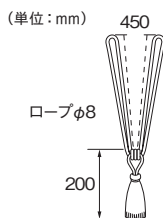

タッセルES80

2色 素材：ポリエステル92%・綿8%・アクリル

単位：円(税別)			
カラー	JANコード	数量	価格
ホワイト	801216	1本	6,100
シルバー	801223		

※タッセル1本につき、セーフティリング(P.268)2コ付属しています。

タッセルSS45

6色 素材：レーヨン50%・綿50%

単位：円(税別)				
カラー	JANコード	単価	箱詰数量	箱詰価格
ベージュ	521923	3,200	5組	16,000
イエロー	521978			
ライトグリーン	588117			
ライトブラウン	588124			
コーラル	588131			
グレー	588148			

使用方法

※タッセル1本につき、セーフティリング(P.268)2コ付属しています。
※高温・多湿(脱衣所等)で使用しますと、タッセルの色がカーテンにつく事がありますのでご注意ください。
※ご注文は1組から承ります。

- NEW ふさかけ
- セーフティリング
- セーフティふさかけA
- マグネットふさかけ
- リターンマグネット
- スタイルマグネット
- アームホルダー
- カーテンホルダー
- マグネットタッセル
- ワイヤータッセル
- **タッセル**
- BWL75
- BWC60
- PC80・UC75
- MC70・GC70
- CT60・KC65
- JC75
- BC75
- MT75・DS70
- FC70・TC75
- WC65・AS70
- KS80
- **ES80・SS45**
- BW65
- PW75・MS75
- ラインドロップ
- ウィンドウチャーム
- NEW カーテンバトン