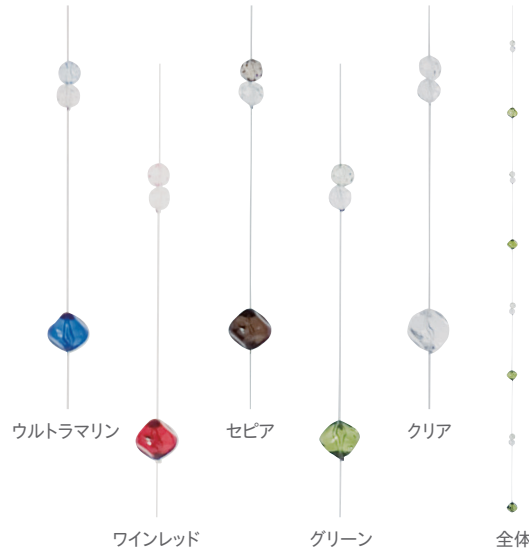

# ラインドロップ

カーテン上部から吊り下げて楽しむアクセサリーです。

カラー：グリーン  
ワイヤータッセルA65とコーディネートできます。

カラー：パールホワイト  
ワイヤータッセルP65とコーディネートできます。

ウルトラマリン  
ワインレッド  
セピア  
グリーン  
クリア  
全体