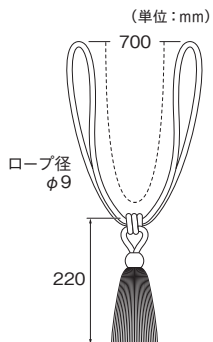

タッセルMT75

5色 素材：綿90%・ポリエステル10%・アクリル

カラー	JANコード	単位：円(税別)	
		数量	価格
ホワイト	801124	1本	4,200
ベージュ	801131		
ブラウン	801148		
グリーン	801155		
ピンク	801162		

※タッセル1本につき、セーフティリング(P.268)2コ付属しています。
※高温・多湿(脱衣所等)で使用しますと、タッセルの色がカーテンにつく事がありますのでご注意ください。

NEW
ふさかけ

セーフティ
リング

セーフティ
ふさかけA

マグネット
ふさかけ

リターン
マグネット

スタイル
マグネット

アーム
ホルダー

カーテン
ホルダー

マグネット
タッセル

ワイヤー
タッセル

タッセル

BWL75

BWC60

PC80・UC75

MC70・GC70

CT60・KC65

JC75

BC75

MT75・DS70

FC70・TC75

WC65・AS70

KS80

ES80・SS45

BW65

PW75・MS75

ライン
ドロップ

ウィンドウ
チャーム

NEW
カーテン
パトン

タッセルDS70

1色 素材：綿85%・ポリエステル15%・天然木

カラー	JANコード	単位：円(税別)	
		数量	価格
ホワイト	801261	1本	6,100

※タッセル1本につき、セーフティリング(P.268)2コ付属しています。
※木部分は天然素材のため、色が多少異なる場合があります。

カラー：ホワイト