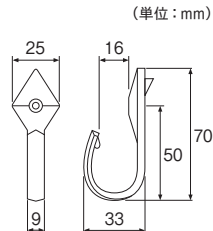

クラスト

素材：亜鉛

コーディネートレール
ルプラン 22 ▶ P.172
クラスト 19 ▶ P.126

単位：円(税別)

カラー	工事用		価格
	JANコード	数量	
アンティークホワイト	601564	1コ	960
アンティークブラック	601571		
アンティークゴールド	788005		
ブラス	601588		
ブラック	601595		
ラテホワイト	791159		

※付属の取付けビスは、マルサラ全ネジ3.0×35です。
※裏面に突起(回り止め)があるのでコンクリート等の硬い壁には取付けできません。