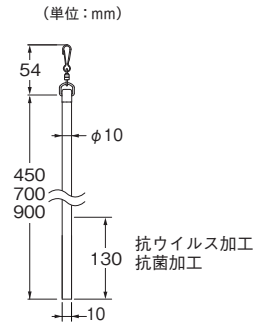

単位：円(税別)

商品名	カラー	JANコード	数量	価格
カーテンバトン クリア(樹脂)	450mm	927855	1本	3,000
	700mm	927862		3,200
	900mm	927879		3,400

※ご注文は受注単位でお願いします。

カーテンバトン ホワイト、クリアは、抗ウイルス性能 SIAA安全性基準適合品です。製品上の特定ウイルスの数を減少させます。

SIAA マークはISO 21702法、ISO 22196法により評価された結果に基づき、抗菌製品技術協議会ガイドラインで品質管理・情報公開された製品に表示されています。

抗ウイルス加工

- ・本製品は医薬品ではございません。
- ・SIAA の安全性基準をクリアした抗ウイルス材料を使用しています。
- ・SIAA の安全性基準に適合しています。
- ・抗ウイルス加工は、病気の治療や予防を目的とするものではありません。

抗菌加工

- ・本製品は医薬品ではございません。
- ・すべての細菌の増殖を抑制するものではありません。
- ・SIAA の安全性基準をクリアした抗菌材料を使用しています。