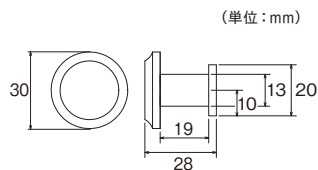

リネージュ

素材：亜鉛

コーディネートレール
クラスト 19 ▶ P.126

取付方法

単位：円(税別)

カラー	工事用		価格
	JANコード	数量	
アンティークゴールド	629216	1コ	1,820
アンティークホワイト	629223		

※付属の取付けビスは、ナベ全ネジ3.0×25です。
※付属の固定ネジは、ナベM3×6です。

クラスト

素材：亜鉛

コーディネートレール
ルプラン 22 ▶ P.172
クラスト 19 ▶ P.126

単位：円(税別)

カラー	工事用		価格
	JANコード	数量	
アンティークホワイト	601564	1コ	960
アンティークブラック	601571		
アンティークゴールド	788005		
ブラス	601588		
ブラック	601595		
ラテホワイト	791159		

※付属の取付けビスは、マルサラ全ネジ3.0×35です。
※裏面に突起(回り止め)があるのでコンクリート等の硬い壁には取付けできません。

ヴィンクス

素材：亜鉛

コーディネートレール
モノ 16 ▶ P.118
ヴィンクス 22 ▶ P.154

ラテホワイト

単位：円(税別)

カラー	工事用		価格
	JANコード	数量	
ブラック	881324	1コ	990
ダークグレー	897820		
ラテホワイト	881331		

※付属の取付けビスは、ナベ全ネジ3.0×25です。

ルント

素材：亜鉛

コーディネートレール
ヴィンクス 22 ▶ P.154
ルプラン 22 ▶ P.172

単位：円(税別)

カラー	工事用		価格
	JANコード	数量	
ブラック	820071	1コ	990
ラテホワイト	820088		

※付属の取付けビスは、マルサラ全ネジ3.0×25です。

※ふさかけ用取付ネジとしてマルサラ全ネジ3.0×20、3.0×25、3.0×35を用意しています。カラーはホワイト、ウォームホワイト、ブロンズ、ライトオーク、シルバー、ブラック(3.0×35のみ)があります。詳しくはP.529をご参照ください。