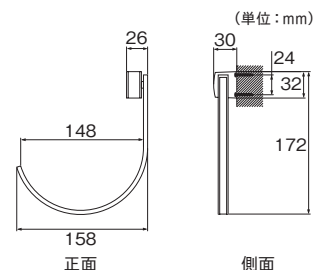

## アームホルダーC

素材：亜鉛・天然木

コーディネートレール

グレイスノーヴァ 19 ▶ P.148

単位：円(税別)

カラー	JANコード	数量	価格
ホワイトグレイ	547107		
ウォールナット	547114	1コ	<b>7,750</b>
ダークマホガニー	547121		

※付属の取付けビスはマルサラ全ネジ3.0×35です。  
 ※左右どちらにも使用できます。  
 ※製品の構造上、動作にばらつきがあることがあります。  
 ※本体の色はシルバー色です。  
 ※許容重量は1kgです。