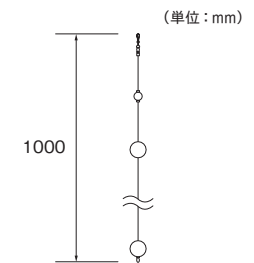

ラインドロップ

カーテン上部から吊り下げて楽しむアクセサリーです。

ラインドロップA100

5色 素材：アクリル・ステンレス

単位：円(税別)

カラー	JANコード	数量	価格
ウルトラマリン	547312	1本	3,400
ワインレッド	547329		
セピア	547343		
グリーン	547350		
クリア	547367		

※下部のループに上部のフックを掛け、つなげてご使用いただけます。

ラインドロップP100

1色 素材：アクリル・ステンレス

単位：円(税別)

カラー	JANコード	数量	価格
パールホワイト	561691	1本	3,400

※下部のループに上部のフックを掛け、つなげてご使用いただけます。

ウィンドウチャーム

タッセルやレールに組み合わせたり、ふさかけにぶら下げたり…。アイデア次第でいろいろ飾れるアイテムです。

ウィンドウチャームPA

3色 素材：アクリル・真鍮・鉄

単位：円(税別)

カラー	JANコード	数量	価格
パールホワイト	571324	1コ	2,700
パールゴールド	571331		
パールシルバー	571348		

※上部のチェーンは取り外しができます。

カラー：パールシルバー

パールとクリスタル、2つの輝きのチャーム。ワイヤータッセルP65とコーディネートできます。

PHOTO：チェーンを外してリングランナーに吊り下げた例