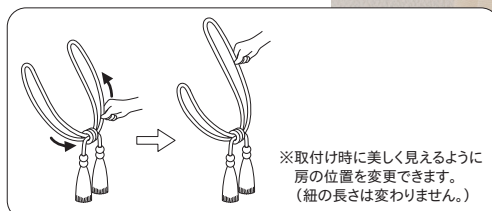

使用方法

※タッセル1本につき、セーフティリング(P.268)2コ付属しています。
※高温・多湿(脱衣所等)で使用しますと、タッセルの色がカーテンにつく事がありますのでご注意ください。
※ご注文は1組から承ります。