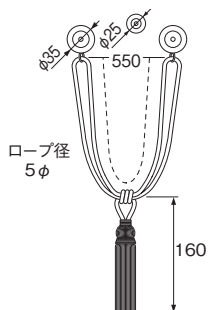

※上記のような安全対策品をご使用になっても、事故が完全に回避されるわけではありません。危険性を十分に認識したうえでご使用をお願いします。