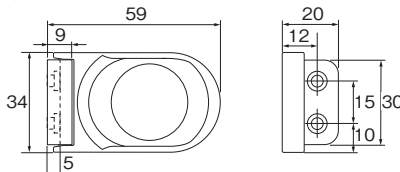

## リターンマグネット

1色 素材：ナイロン・スチール・ABS樹脂・マグネット

単位：円(税別)

カラー	JANコード	数量	価格
ホワイト	777788	1コ	950

※付属の取付けビスは、ナベ全ネジ3.0×35です。  
※本体とマグネットプレート1コ入です。

(単位：mm)

リターンマグネット