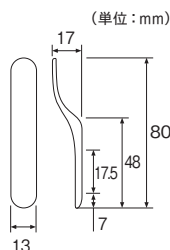

コーディネートレール
グレイスブライト 16 ▶ P.136

単位：円(税別)

カラー	工外用		
	JANコード	数量	価格
パールホワイト	629315	1コ	720
シルバーサテン	601519		
シルバー	601526		
ゴールド	629322		
ブラック	601557		

※付属の取付けビスは、マルサラ全ネジ3.0×25です。