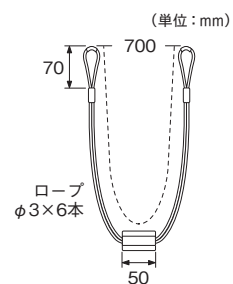

タッセルFC70

4色 素材：綿100%・天然木

カラー	JANコード	単位：円(税別)	
		数量	価格
ブルー＆ベージュ	752440	1本	5,300
グリーン＆ベージュ	752457		
ブラウン＆ベージュ	752464		
パープル＆ベージュ	752471		

※タッセル1本につき、セーフティリング(P.268)2コ付属しています。
※木部分は天然素材のため、色が多少異なる場合があります。

ベージュ＆アイボリー ブラウン＆ベージュ グレー＆パープル ブラック＆ベージュ

タッセルTC75

4色 素材：綿55%・レーヨン45%

カラー	JANコード	単位：円(税別)	
		数量	価格
ベージュ＆アイボリー	588056	1本	6,300
ブラウン＆ベージュ	588063		
グレー＆パープル	588070		
ブラック＆ベージュ	588087		

※タッセル1本につき、セーフティリング(P.268)2コ付属しています。