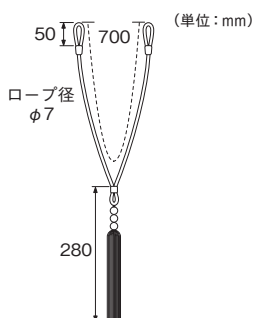

カラー：ブラック

NEW

ふさかけ

セーフティ
リング

セーフティ
ふさかけA

マグネット
ふさかけ

リターン
マグネット

スタイル
マグネット

アーム
ホルダー

カーテン
ホルダー

マグネット
タッセル

ワイヤー
タッセル

タッセル

BWL75

BWC60

PC80・UC75

MC70・GC70

CT60・KC65

JC75

BC75

MT75・DS70

FC70・TC75

WC65・AS70

KS80

ES80・SS45

BW65

PW75・MS75

ライン
ドロップ

ウィンドウ
チャーム

NEW

カーテン
ボタン