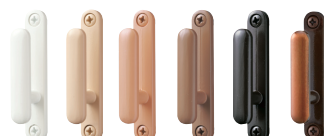

セlestタ  
¥900 (M)/コ  
¥640 (S)/コ  
P.265

NEW

コンフィ  
¥640/コ  
P.266

ワンピスA  
¥610/コ  
P.266

ロビン  
¥380/コ  
P.266

ラバン  
¥310/コ  
P.267

※ご注文は箱単位  
でお願いします。

Fタイプ  
¥200/コ  
P.267