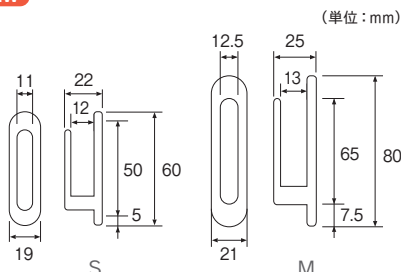

S/M プレーンホワイト S/M ミストシルバー S/M グレー S/M パールグレー S/M ブラック S/M ブラウン

コーディネートレール
レガートユニ ▶ P.46

単位：円(税別)

カラー	工外用			工外用(1コ入)			
	JANコード	単価	箱詰数量	箱詰価格	JANコード	数量	価格
Mプレーンホワイト	664378	760	20コ	15,200	664415	1コ	900
Mミストシルバー	664385				664422		
Mグレー	924212				927541		
Mパールグレー	664392				664439		
Mブラック	664408				664446		
Mブラウン	587929	587936					
Sプレーンホワイト	673462	590	30コ	17,700	673509	1コ	640
Sミストシルバー	673479				673516		
Sグレー	924229				927558		
Sパールグレー	673486				673523		
Sブラック	673493				673530		
Sブラウン	587905				587912		

※付属の取付けビスは、マルサラ全ネジ3.0×25です。

※ふさかけ用取付ネジとしてマルサラ全ネジ3.0×20、3.0×25、3.0×35を用意しています。カラーはホワイト、ウォームホワイト、ブロンズ、ライトオーク、シルバー、ブラック(3.0×35のみ)があります。詳しくはP.529をご参照ください。