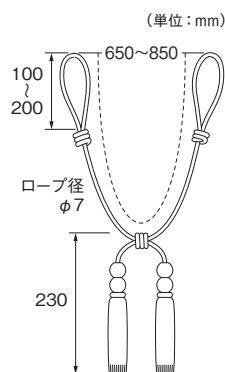

タッセル

カーテンのボリュームにあわせて長さ調整可能 (特許登録済)

ワイドサッシでも、タッセルの長さに悩まない!

長さを
調節

BWL75 (65cm の場合)
65cm の状態で束ねた場合、
カーテンのボリュームが大きく、
タッセルにゆとりがない。

BWL75 (85cm の場合)
カーテンのボリュームに合わせて
長さを伸ばして束ねると、美しく
カーテンを束ねることができます。

BWL75 (長さ調整機能付)

8色 素材：レーヨン63%・綿37%

単位：円(税別)

カラー	JANコード	数量	価格
アイボリー	832258	1本	6,100
ベージュ	832227		
モカ	832296		
ブラウン	832272		
モーヴ	832234		
ゴールド	832241		
チャコール	832289		
モスグリーン	832265		

※タッセル1本につき、セーフティリング(P.268)2コ付属しています。
※高温・多湿(脱衣所等)で使用しますと、タッセルの色がカー
テンにつく事がありますのでご注意ください。
※デザインを合わせてお使いいただけるBW65(P.292)もご
用意しています。
※納品時は75cmです。65cm~85cmまで対応できます。

使用方法

※ループ部分が伸縮します。小さなお子様を遊ばせないようご注意ください。