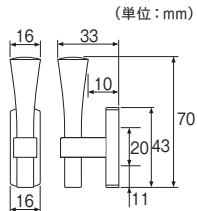

カラー	工事用		
	JANコード	数量	価格
ホワイトグレイ	629247	1コ	1,460
ナチュラルグレイ	629254		
ライトグレイ	754437		
ウォールナット	629261		
ダークマホガニー	629278		

※付属の取付けビスは、ナベ全ネジ3.0×25です。
※付属の固定ネジは、ナベM3×8です。