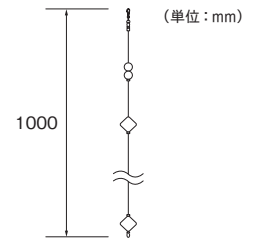

ラインドロップP100

1色 素材：アクリル・ステンレス

単位：円(税別)

カラー	JANコード	数量	価格
パールホワイト	561691	1本	3,400

※下部のループに上部のフックを掛け、つなげてご使用いただけます。