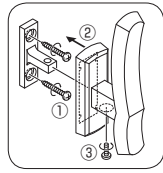

単位：円(税別)

カラー	工事用		価格
	JANコード	数量	
アンティークゴールド	629216	1コ	1,820
アンティークホワイト	629223		

※付属の取付けビスは、ナベ全ネジ3.0×25です。
※付属の固定ネジは、ナベM3×6です。