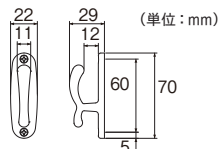

単位：円(税別)

カラー	工事用		価格
	JANコード	数量	
ブラック	820071	1コ	990
ラテホワイト	820088		

※付属の取付けビスは、マルサラ全ネジ3.0×25です。

※ふさかけ用取付ネジとしてマルサラ全ネジ3.0×20、3.0×25、3.0×35を用意しています。カラーはホワイト、ウォームホワイト、ブロンズ、ライトオーク、シルバー、ブラック(3.0×35のみ)があります。詳しくはP.529をご参照ください。