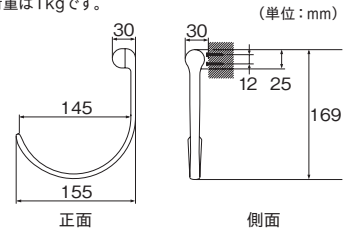

## アームホルダーB

素材：スチール・亜鉛

コーディネートレール

- グレイスブライト 16 ▶ P.136
- グレイスフィーノ 19 ▶ P.142
- フィットアーキ ▶ P.222

単位：円(税別)

カラー	JANコード	数量	価格
シルバー	547091	1コ	<b>7,750</b>
ゴールド	587943		

※付属の取付けビスは、マルサラ全ネジ3.0×35です。  
※左右どちらにも使用できます。  
※製品の構造上、動作にばらつきがあることがあります。  
※許容荷重は1kgです。