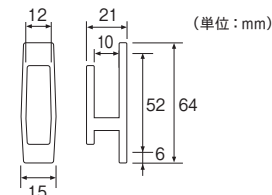

単位：円(税別)

カラー	工事用				工事用(1コ入)			店頭用(1組2コ入)			
	JANコード	単価	箱詰数量	箱詰価格	JANコード	数量	価格	JANコード	単価	箱詰数量	箱詰価格
ホワイト	449142				601168			200385	760	5パック	3,800
ウォームホワイト	504636				601175			-	-	-	-
ライトオーク	504643	320	100コ	32,000	601182	1コ	380	-	-	-	-
シルバー	449159				601199			200934	760	5パック	3,800
ブロンズ	449166				601205			200941	760	5パック	3,800

※工事用の付属の取付けビスは、マルサラ全ネジ3.0×25です。

※店頭用の付属の取付けビスは、マルサラ全ネジ3.0×16です。

※店頭用のご注文は1パックより承ります。