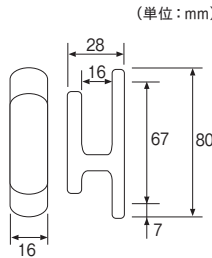

ウッディA

素材：天然木

コーディネートレール
ウッディ 28 ▶ P.196

単位：円(税別)

カラー	JANコード	工事中	
		数量	価格
ホワイト	601328	1コ	1,600
ナチュラルグレイ	629339		
ライトグレイ	629353		
ミディアムグレイ	601298		
ダークマホガニー	629346		

※付属の取付けビスは、ナベ全ネジ3.0×25です。

フォレスタA

素材：天然木

コーディネートレール
レガートグラン ▶ P.56   レガートスクエア ▶ P.66
レガートプリモ ▶ P.82   レガート ▶ P.98
グラビエンス ▶ P.240   ネクスティ ▶ P.318
エリート ▶ P.334

※フォレスタAがセットになった、ふさかけ付セットもご用意しています。(レガートグラン除く)