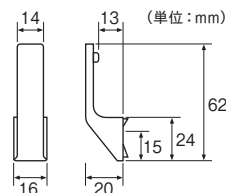

## ワンビスA

素材：亜鉛

裏面の4本のツメが壁面をしっかりキャッチし、ビス1本で取付けができます。

プレーンホワイト アッシュグレイ ナチュラルグレイ ライトグレイ

ビターグレイ ウォールナット ダークマホガニー

単位：円(税別)

カラー	工事用			工事用(1コ入)			
	JANコード	単価	箱詰数量	箱詰価格	JANコード	数量	価格
プレーンホワイト	629360				629469		
アッシュグレイ	800967				800974		
ナチュラルグレイ	629377				629476		
ライトグレイ	629384	<b>510</b>	30コ	<b>15,300</b>	629483	1コ	<b>610</b>
ビターグレイ	805832				806129		
ウォールナット	629407				629506		
ダークマホガニー	629414				629513		