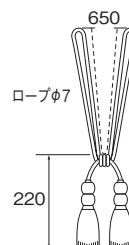

## タッセルBW65

8色 素材：レーヨン63%・綿37%

カラー	JANコード	数量	価格
アイボリー	588254	1本	3,600
ベージュ	588216		
モカ	832395		
ブラウン	588223		
モーヴ	588230		
ゴールド	588247		
チャコール	832388		
モスグリーン	588261		

単位：円(税別)

(単位：mm)

※タッセル1本につき、セーフティリング(P.268)2コ付属しています。  
 ※高温・多湿(脱衣所等)で使用しますと、タッセルの色がカーテンにつく事がありますのでご注意ください。