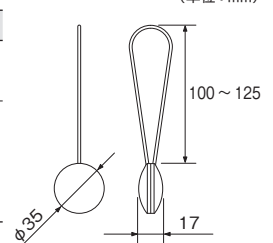

スタイルマグネットC

6色 素材：ABS樹脂・マグネット・スチール

単位：円(税別)

カラー	JANコード	数量	価格
パール	751849	1コ	1,460
シルバー	751832		
イエロー	751870		1,210
ブラウン	751863		
ホワイト	751856		
グリーン	751887		

(単位：mm)