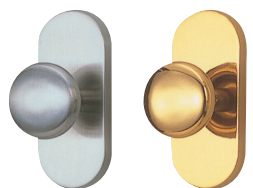

ロータス

素材：亜鉛

M シルバー

M ゴールド