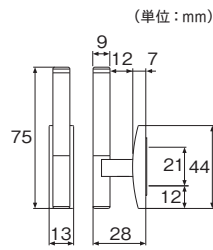

ノーヴァ

素材：亜鉛・天然木

コーディネートレール
グレイスノーヴァ 19 ▶ P.148 コルティナ ▶ P.216
フィットアーキ ▶ P.222