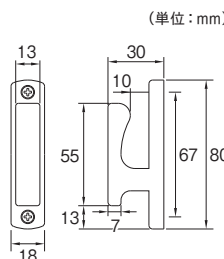

単位：円(税別)

カラー	工事中			工事中 (1コ入)		
	JANコード	単価	箱詰数量	JANコード	数量	価格
ホワイトグレイ	664484			664545		
アッシュグレイ	799230			801278		
ナチュラルグレイ	664491			664552		
オーク	892191			899343		
ライトグレイ	664507	810	10コ	664569	1コ	960
マイルドグレイ	820576			820583		
ビターグレイ	805849			806136		
ウォールナット	664477			664538		
ダークマホガニー	543598			601243		

※付属の取付けビスは、ナベ全ネジ3.0×25です。

※ふさかけ用取付ネジとしてマルサラ全ネジ3.0×20、3.0×25、3.0×35を用意しています。カラーはホワイト、ウォームホワイト、ブロンズ、ライトオーク、シルバー、ブラック(3.0×35のみ)があります。詳しくはP.529をご参照ください。

NEW
ふさかけ

セーフティ
リング

セーフティ
ふさかけA

マグネット
ふさかけ

リターン
マグネット

スタイル
マグネット

アーム
ホルダー

カーテン
ホルダー

マグネット
タッセル

ワイヤー
タッセル

タッセル

BWL75

BWC60

PC80・UC75

MC70・GC70

CT60・KC65

JC75

BC75

MT75・DS70

FC70・TC75

WC65・AS70

KS80

ES80・SS45

BW65

PW75・MS75

ライン
ドロップ

ウィンドウ
チャーム

NEW
カーテン
パトン