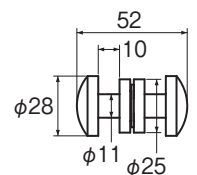

※上記のような安全対策品をご使用になっても、事故が完全に回避されるわけではありません。危険性を十分に認識したうえでご使用をお願いします。

NEW
ふさかけ

セーフティ
リング

セーフティ
ふさかけA

マグネット
ふさかけ

リターン
マグネット

スタイル
マグネット

アーム
ホルダー

カーテン
ホルダー

マグネット
タッセル

ワイヤー
タッセル

タッセル

BWL75

BWC60

PC80・UC75

MC70・GC70

CT60・KC65

JC75

BC75

MT75・DS70

FC70・TC75

WC65・AS70

KS80

ES80・SS45

BW65

PW75・MS75

ライン
ドロップ

ウィンドウ
チャーム

NEW

カーテン
ボタン