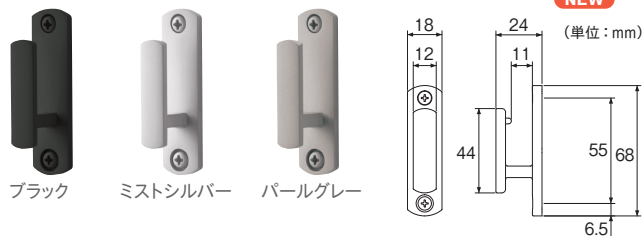

ブラック ミストシルバー パールグレー

下側のネジ穴が大きくなっているため、取付面のネジ穴をあけ直さずに本体角度(約1°)の微調整が可能です。

【本体角度調整方法】

- ①上下の取付けネジを少し緩めてください。
- ②ふさかけ本体が垂直になるように動かし、再度取付けネジを締めて固定してください。

※角度調整の際、取付け面を傷つけないようご注意ください。

コーディネートレール

ネクスティ ▶ P.318
エリート ▶ P.334

単位：円(税別)

カラー	工事用			工事用(1コ入)			
	JANコード	単価	箱詰数量	箱詰価格	JANコード	数量	価格
プレーンホワイト	820200				820446		
アッシュグレイ	820217				820453		
ナチュラルグレイ	820224				820460		
ライトグレイ	820231				820477		
オーク	892214				899336		
マイルドグレイ	820255				820491		
ビターグレイ	820262	590	30コ	17,700	820507	1コ	640
ウォールナット	820279				820514		
ダークマホガニー	820286				820521		
グレー NEW	924205				927534		
ブラック	820309				820545		
ミストシルバー	820316				820552		
パールグレー	820323				820569		

※付属の取付けビスは、ナベ全ネジ3.5×25です。

ワンビスA

素材：亜鉛

裏面の4本のツメが壁面をしっかりキャッチし、ビス1本で取付けができます。