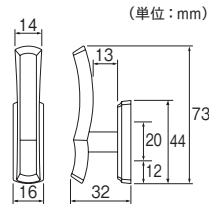

リネージュ

素材：亜鉛

コーディネートレール
クラスト 19 ▶ P.126

取付方法

単位：円(税別)

カラー	工事用		価格
	JANコード	数量	
アンティークゴールド	629216	1コ	1,820
アンティークホワイト	629223		

※付属の取付けビスは、ナベ全ネジ3.0×25です。
※付属の固定ネジは、ナベM3×6です。

クラスト

素材：亜鉛

コーディネートレール
ルプラン 22 ▶ P.172
クラスト 19 ▶ P.126

単位：円(税別)

カラー	工事用		価格
	JANコード	数量	
アンティークホワイト	601564	1コ	960
アンティークブラック	601571		
アンティークゴールド	788005		
ブラス	601588		
ブラック	601595		
ラテホワイト	791159		

※付属の取付けビスは、マルサラ全ネジ3.0×35です。
※裏面に突起(回り止め)があるのでコンクリート等の硬い壁には取付けできません。

ヴィンクス

素材：亜鉛

コーディネートレール
モノ 16 ▶ P.118
ヴィンクス 22 ▶ P.154

単位：円(税別)

カラー	工事用		価格
	JANコード	数量	
ブラック	881324	1コ	990
ダークグレー	897820		
ラテホワイト	881331		

※付属の取付けビスは、ナベ全ネジ3.0×25です。

ルント

素材：亜鉛

コーディネートレール
ヴィンクス 22 ▶ P.154
ルプラン 22 ▶ P.172

単位：円(税別)

カラー	工事用		価格
	JANコード	数量	
ブラック	820071	1コ	990
ラテホワイト	820088		

※付属の取付けビスは、マルサラ全ネジ3.0×25です。

※ふさかけ用取付ネジとしてマルサラ全ネジ3.0×20、3.0×25、3.0×35を用意しています。カラーはホワイト、ウォームホワイト、ブロンズ、ライトオーク、シルバー、ブラック(3.0×35のみ)があります。詳しくはP.529をご参照ください。