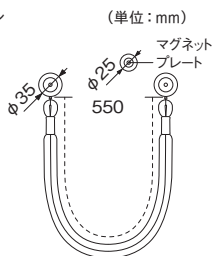

### マグネットタッセルB

荷重がかかると外れるタッセルです。

安全対策品

4色 素材：ホワイト/綿100%・ABS樹脂・マグネット・スチール  
 ナチュラル/レーヨン75%・麻25%・ABS樹脂・マグネット・スチール  
 ミディアム・ダーク/アクリル100%・ABS樹脂・マグネット・スチール

カラー	JANコード	単位：円(税別)	
		数量	価格
ダーク	751948	1本	3,600
ホワイト	751917		
ナチュラル	751924		
ミディアム	751931		