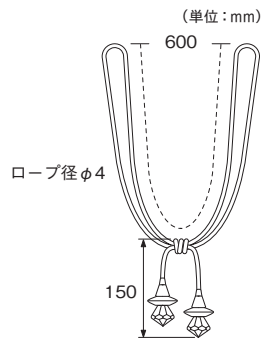

タッセルCT60

4色 素材：ポリエステル60%・綿40%・アクリル

単位：円(税別)			
カラー	JANコード	数量	価格
ネイビー	785677	1本	5,100
ターコイズ	785684		
シルバーグレー	785691		
モーヴ	785707		

※タッセル1本につき、セーフティリング(P.268)2コ付属しています。
※高温・多湿(脱衣所等)で使用しますと、タッセルの色がカーテンにつく事がありますのでご注意ください。

カラー：シルバーグレー