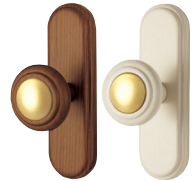

ふさかけラインナップ

CLASSIC ←

豊富なデザイン・素材・カラーバリエーションにより、カーテンレールと合わせたコーディネートができます。

HIGH-PRICE

ラグレスB
¥3,190/組
P.260