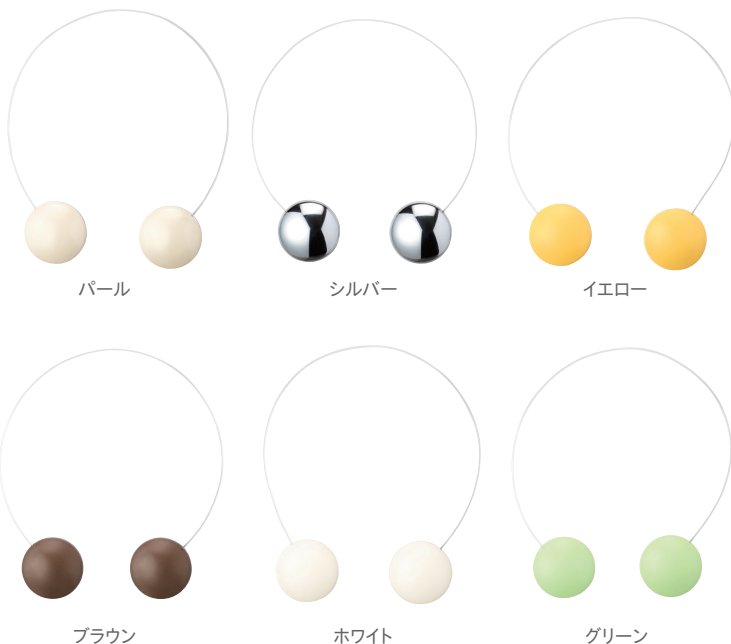

## スタイルマグネットC

6色 素材：ABS樹脂・マグネット・スチール

単位：円(税別)

カラー	JANコード	数量	価格
パール	751849	1コ	<b>1,460</b>
シルバー	751832		
イエロー	751870		<b>1,210</b>
ブラウン	751863		
ホワイト	751856		
グリーン	751887		

(単位：mm)

※ランナーとして走行させることはできません。  
※取外しの際はマグネットをスライドさせてください。  
※カーテンの厚みは1mm程度をご使用ください。