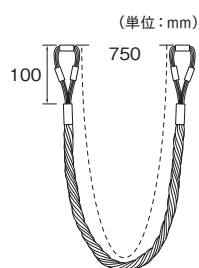

カラー：ブラック＆ベージュ